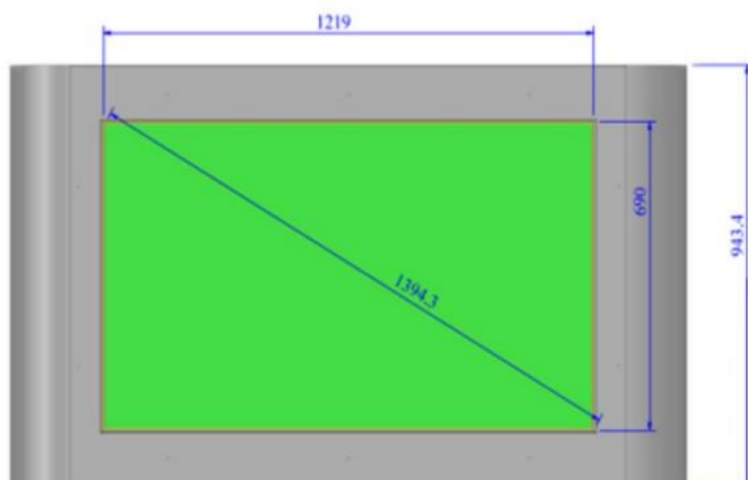

computerland

Tecnología para la educación

Mesa táctil de 55 pulgadas.

Modelo CLOT5501

Parámetros técnicos:

Mostrar	Tipo de pantalla	LCD TFT (BOE/LG/AUO)
	Tamaño del panel	55 pulgadas
	Relación de visualización	16:09
	Área activa	1209(H)*630(V)
	Resolución	1920x1080
	Brillo	450cd/m2
	Relación de contraste	1500:1
	Ángulo de visión	Altura: 178° V: 178°
E/S	UPC	15-6to
	RAM	4G
	disco duro	128G
	SO	Ventanas 7/8/10
Tocar	Toque IR de 10 puntos	
Método	Apoyar	≤3W
	Laboral	30-180W
Fuerza	Material de cartón	Papel Kraft K5K8K + EPE
	Dimensión del cartón	
Embalaje	Garantía de un año, mantenimiento de por vida; Línea directa de servicio las 24 horas para consultas y resolución de problemas	
Garantía	Superficie	Caja de metal con pólvora; Vidrio templado para proteger el panel LCD.
	Vocero	Altavoces estéreo incorporados de 2*10W;
	Dispersión de calor	Ventilador CC incorporado;
	Botón de reinicio	Botón de reinicio externo para facilitar la operación;
Otros		