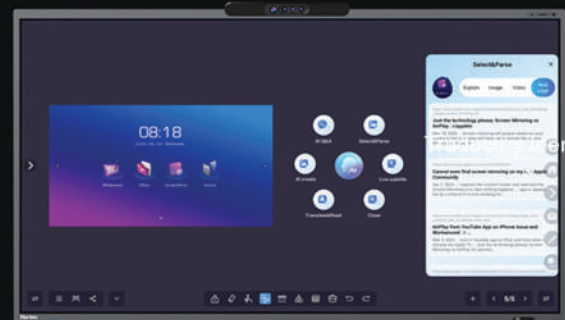

Seleccionar y analizar