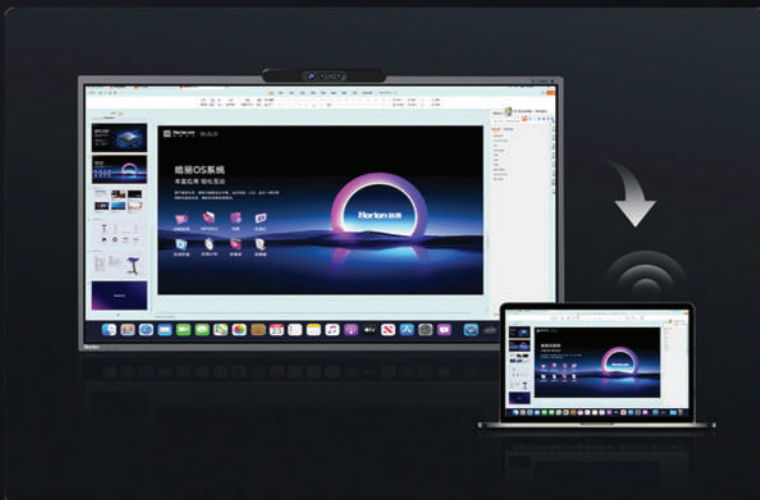

Toque inverso

No es necesario operar una computadora, el orador principal de la conferencia puede controlar directamente el cambio de página y las anotaciones desde la tableta de la reunión