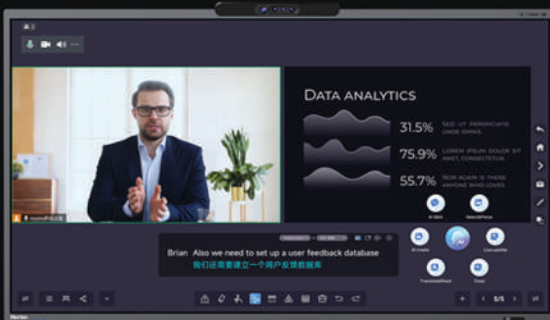

Caja de herramientas de IA

Equipado con un modelo grande de reunión inteligente con IA y un súper asistente de IA incorporado, admite subtítulos en tiempo real, traducción en tiempo real, reconocimiento de orador para acelerar cada reunión.

Subtítulos en vivo