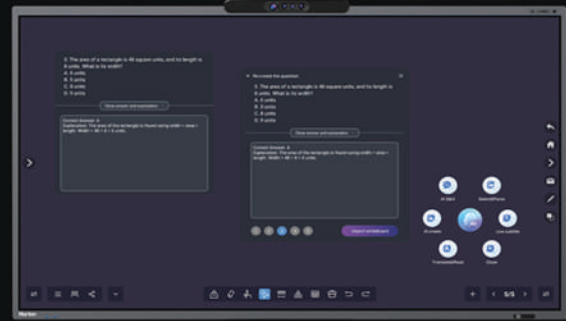

Generación de preguntas de IA