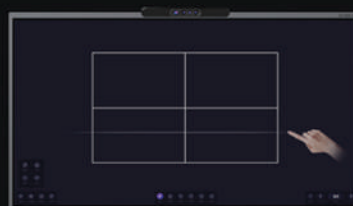

Mesa inteligente

Permite a los usuarios insertar, agregar o eliminar fácilmente filas y columnas directamente dentro de la pizarra inteligente.